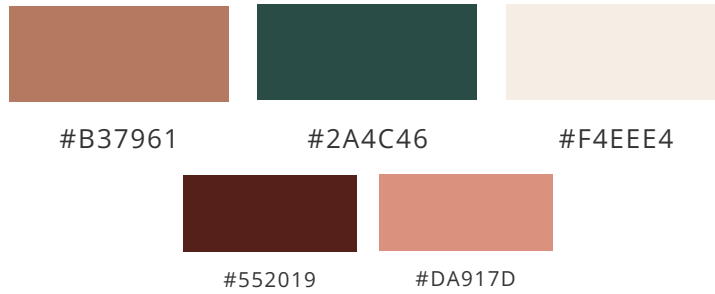

LOGO

ABIDE
in worship

COLOR PALETTE

FONTS

Delicious Sans reg
AaBbCcDdEeFfGgHhIiJjKkLlMm
NnOoPpQqRrSsTtUuVvWwxYyZz
1234567890

Breathing
AaBbCcDdEeFfGgHhIiJjKkLlMm
m
NnOoPpQqRrSsTtUuVvWwxYyZz
1234567890